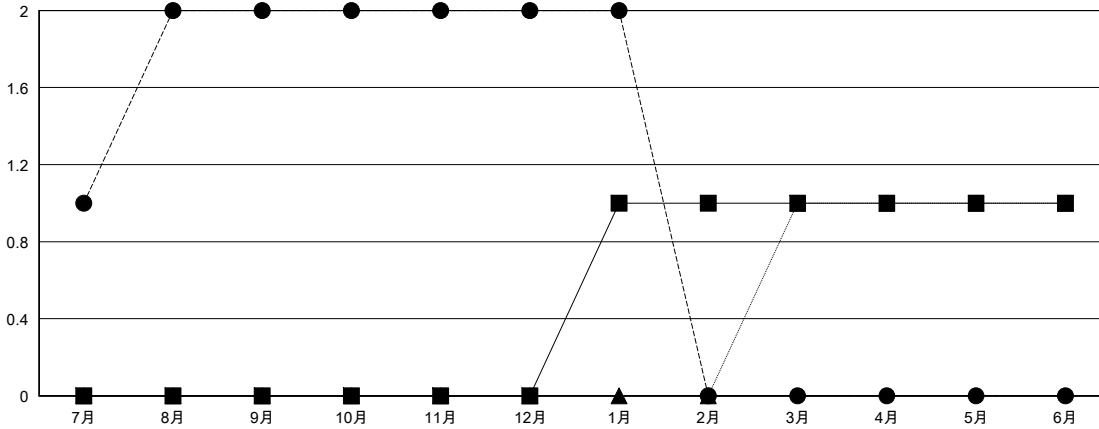

MONTHLY MEMBERSHIP PROGRESS REPORT

District 333 E

Results as of: 1/31/2017

GMT: Masayuki Kaneko

地域 JAPAN

GMT会則地域

クラブ			
結果 : 2016-2017			
四半期	新クラブ目標	新クラブ	解散クラブ
7月/8月/9月	0	2	0
10月/11月/12月	0	0	0
1月/2月/3月	1	0	0
4月/5月/6月	0	0	0

名			
結果 : 2016-2017			
四半期	新会員 (再入会と転入を含めない) 純増目標	新会員 (再入会と転入を含めない) 実際	退会者 (転籍を含む) 実際
7月/8月/9月	0	182	109
10月/11月/12月	50	30	53
1月/2月/3月	25	24	9
4月/5月/6月	-150	0	0

新クラブ目標及び実績累計

会員目標及び実績累計

解散クラブ: 0	55 CLUBS OF 82 一名以上の新会員を登録	男女別
退会者		男性 3,175 (64.90%)
物故会員 23		女性 1,717 (35.10%)
クラブ解散 0	会員累計データを見るには、ここをクリック	世帯主/家族会員合計 3,235
その他 148		国際会費半額の家族会員 1,942
合計 171		