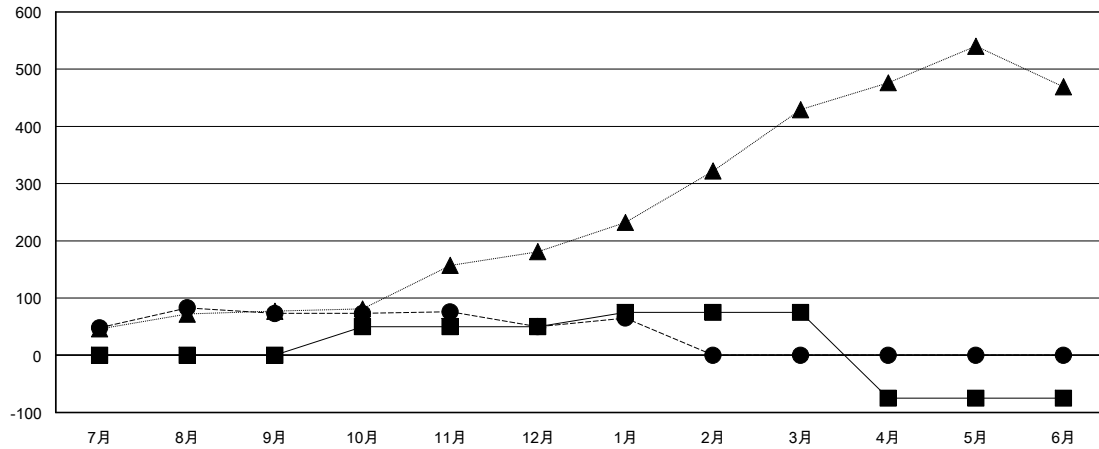

MONTHLY MEMBERSHIP PROGRESS REPORT

District 333 E

Results as of: 1/31/2017

GMT: Masayuki Kaneko

地域 JAPAN

GMT会則地域

クラブ			
結果 : 2016-2017			
四半期	新クラブ目標	新クラブ	解散クラブ
7月/8月/9月	0	2	0
10月/11月/12月	0	0	0
1月/2月/3月	1	0	0
4月/5月/6月	0	0	0

名			
結果 : 2016-2017			
四半期	新会員 (再入会と転入を含めない) 純増目標	新会員 (再入会と転入を含めない) 実際	退会者 (転籍を含む) 実際
7月/8月/9月	0	182	109
10月/11月/12月	50	30	53
1月/2月/3月	25	24	9
4月/5月/6月	-150	0	0

新クラブ目標及び実績累計

会員目標及び実績累計

解散クラブ: 0	55 CLUBS OF 82 一名以上の新会員を登録	男女別
退会者		男性 3,175 (64.90%)
物故会員 23		女性 1,717 (35.10%)
クラブ解散 0	会員累計データを見るには、ここをクリック	世帯主/家族会員合計 3,235
その他 148		国際会費半額の家族会員 1,942
合計 171		